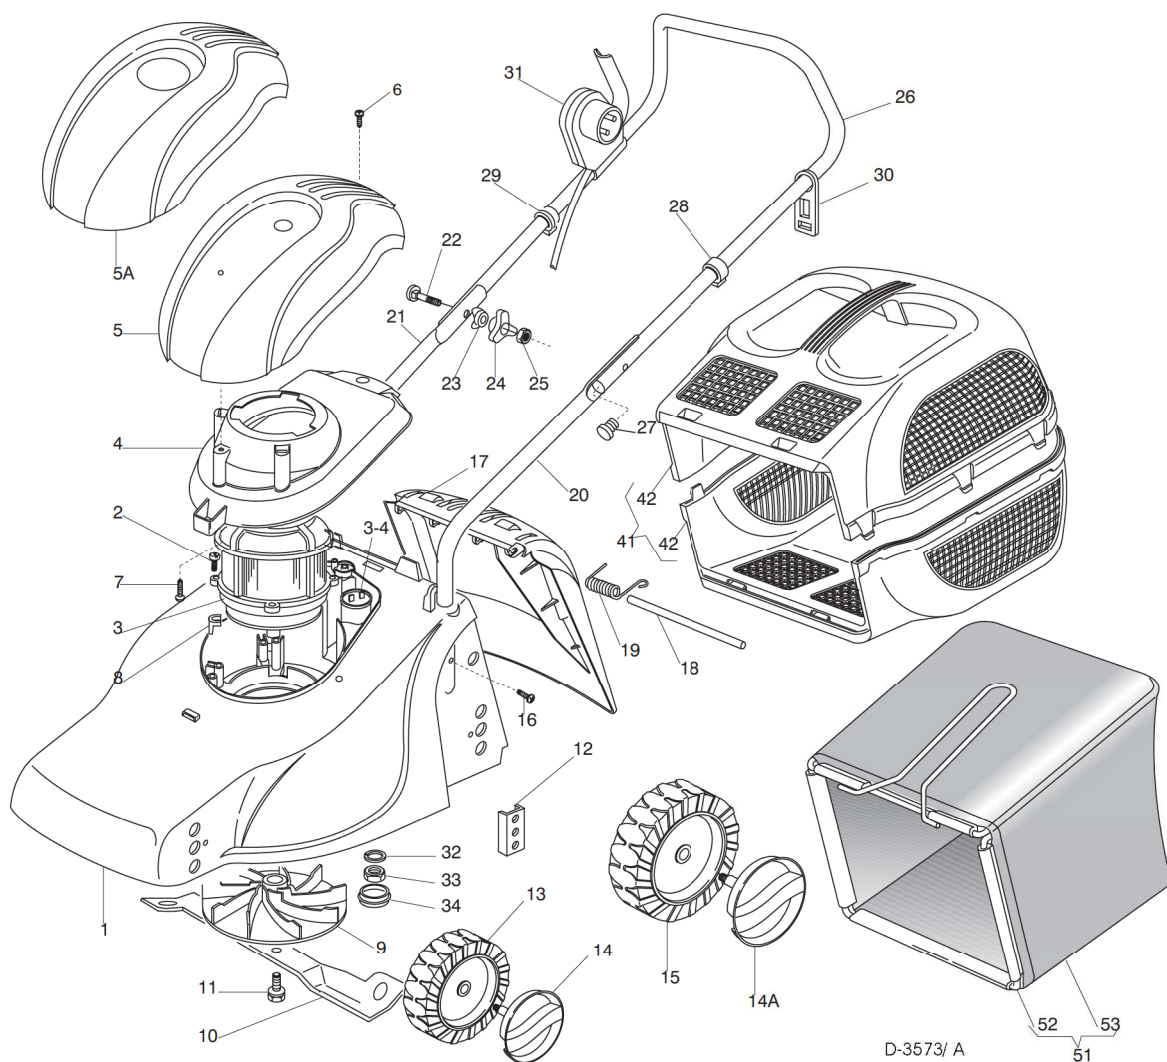

# C 390

SPARE PARTS CATALOGUE

GB

ERSATZTEILKATALOG

D

CATALOGO DELLE PARTI  
DI RICAMBIO

I

CATALOGUE DES PIÈCES  
DE RECHANGE

F

D-3573/ A

T-3653/ A

Pos. Nr.	Codice Code Kodex	Q.tà Q.ty-Q.tè Menge	Descrizione	Description	Description	Beschreibung
1			CHASSIS	DECK	CHÂSSIS	GEHÄUSE
—	81001561/ 0	1	ROSSO	RED	ROUGE	ROTES
—	81001575/ 0	1	GIALLO	YELLOW	JAUNE	GELBES
—	81001576/ 0	1	VERDE	GREEN	VERT	GRÜNES
2	12735410/ 0	4	VITE	SCREW	VIS	SCHRAUBE
3			MOTORE	MOTOR	MOTEUR	MOTOR
—	18563065/ 0	1	IBMEI 1300W (230V)	IBMEI 1300W (230V)	IBMEI 1300W (230V)	IBMEI 1300W (230V)
—	18563067/ 0	1	IBMEI 1300W (240V)	IBMEI 1300W (240V)	IBMEI 1300W (240V)	IBMEI 1300W (240V)
3•4	18222036/ 0	1	CONDENSATORE 12µF	CONDENSER 12µF	CONDENSEUR 12µF	KONDENSATOR 12µF
4	22055050/ 1	1	SUP. CAPOTTINA	COVER SUPPORT	SUPPORT CAPOT	HAUBEHALTER1
5	22055049/ 1	1	ASS. CAPOTTINA	COVER ASS. Y	ENS. CAPOT	KOMPLETTE HAUBE
5A	81002010/ 1	1	ASS. CAPOTTINA	COVER ASS. Y	ENS. CAPOT	KOMPLETTE HAUBE
6	12728680/ 0	1	VITE	SCREW	VIS	SCHRAUBE
7	12728450/ 0	1	VITE	SCREW	VIS	SCHRAUBE
9	22465602/ 0	1	MOZZO	HUB	MOYEU	NABE
10	81004117/ 1	1	COLTELLO	BLADE	LAME	MESSER